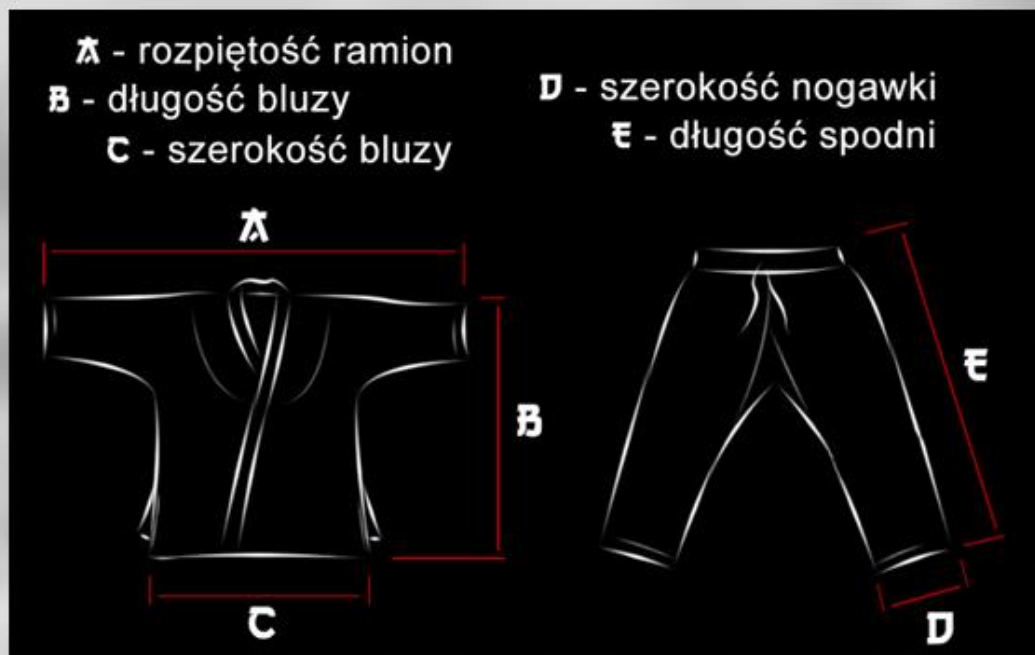

KIMONA DO JU-JITSU DLA DZIECI TONBO JUNIOR –

TABELA ROZMIARÓW*

rozmiar	wzrost [cm]	a [cm]	b [cm]	c [cm]	d [cm]	e [cm]
M00	105-115	105	58	40	17	68
M0	115-125	114	60	42	17	72
M1	125-135	124	63	44	18	76
M2	135-145	133	66	46	18	80
M3	145-155	143	69	48	19	84

*wymiary podawane są w przybliżeniu +/- 1-2cm ze względu na możliwy skurcz technologiczny; wymiary ulegną pomniejszeniu po pierwszym praniu ok. 5%